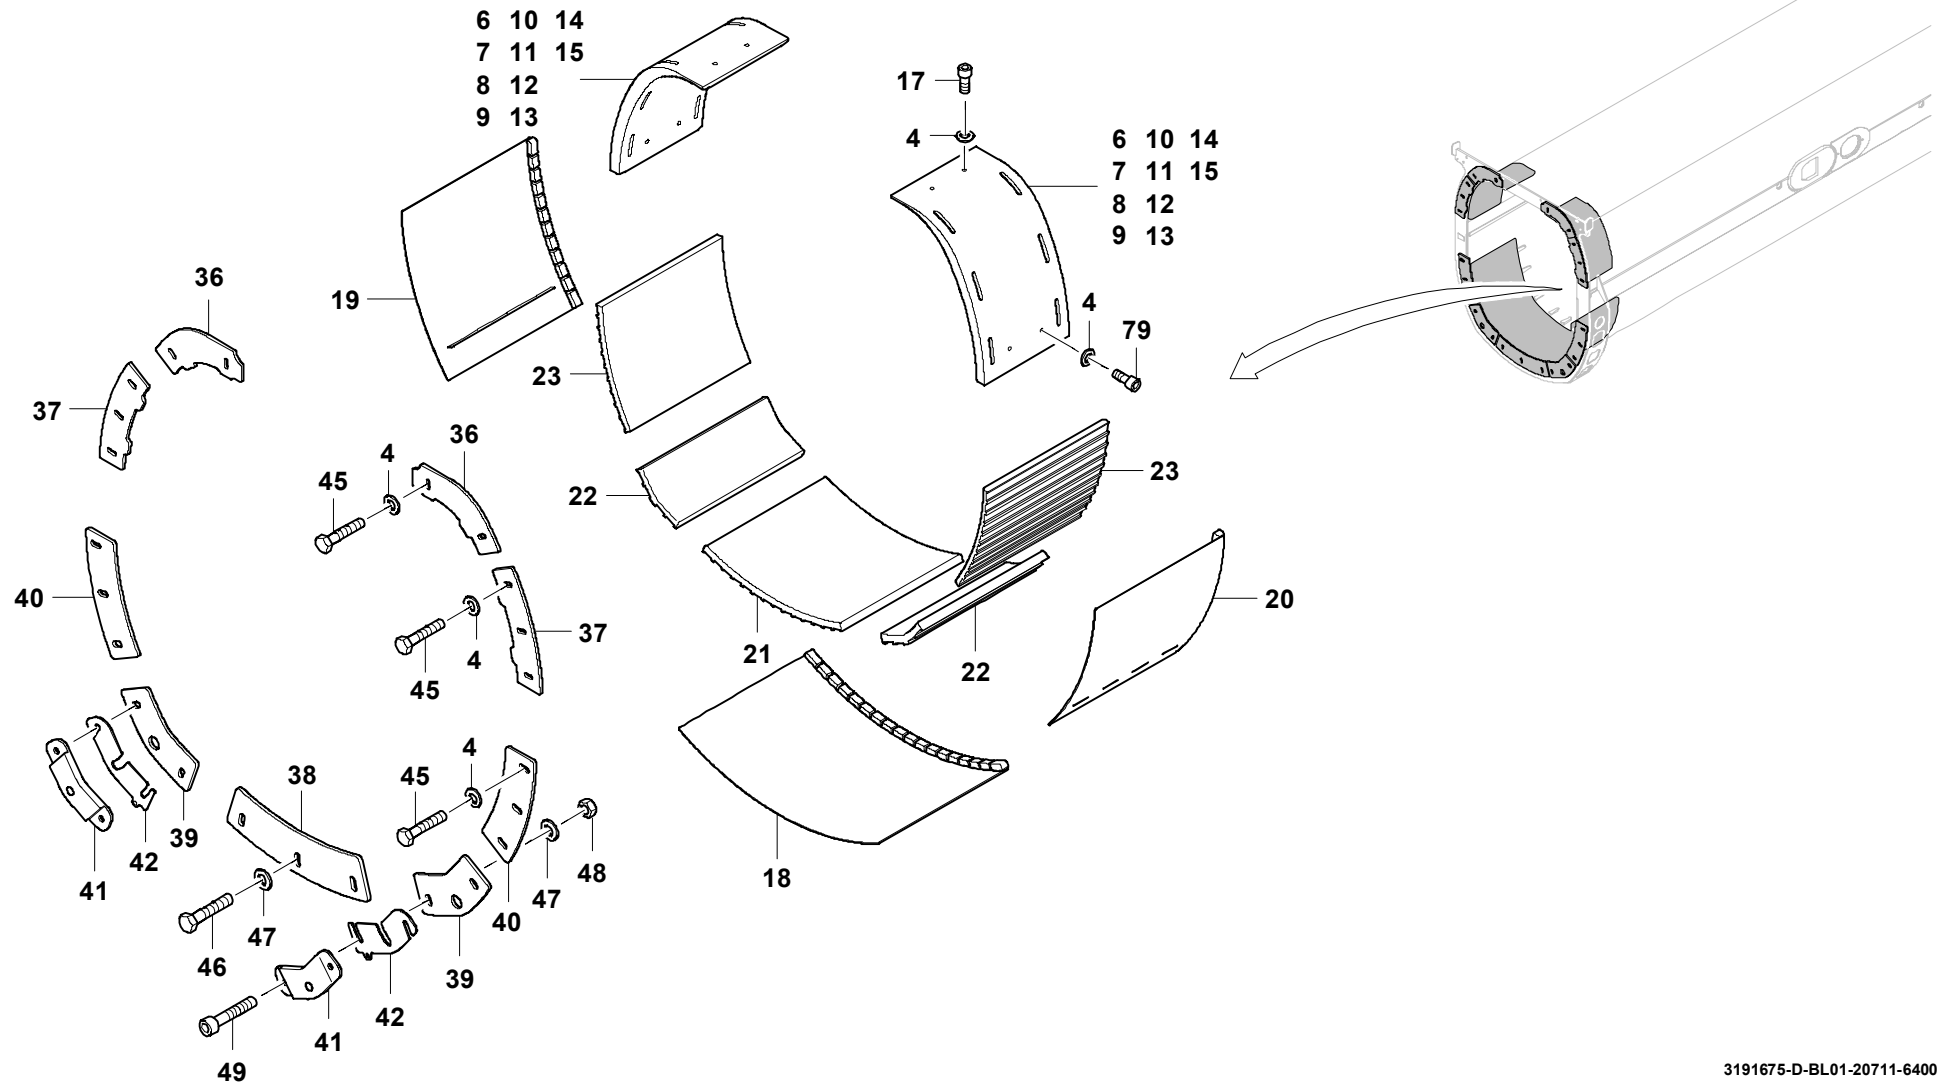

GROVE

TELESKOPTEIL 2 KPL.
TELESCOPIC PART 2 CPL.

BILDТАFEL
PICTORIAL DISPLAY

GMK 6400

207.11

3191675-ETL D

1/4

G 506

GROVE

TELESKOPTEIL 2 KPL.
TELESCOPIC PART 2 CPL.

BILDTADEL
PICTORIAL DISPLAY

GMK 6400

207.11

3191675-ETL D

2/4

G 506

GROVE

TELESKOPTEIL 2 KPL.
TELESCOPIC PART 2 CPL.

BILDTADEL
PICTORIAL DISPLAY

GMK 6400

207.11

3191675-ETL D

3/4

G 506

3191675-D-BL03-20711-6400

GROVE

TELESKOPTEIL 2 KPL.
TELESCOPIC PART 2 CPL.

BILDTAFEL
PICTORIAL DISPLAY

GMK 6400

207.11

3191675-ETL D

4/4