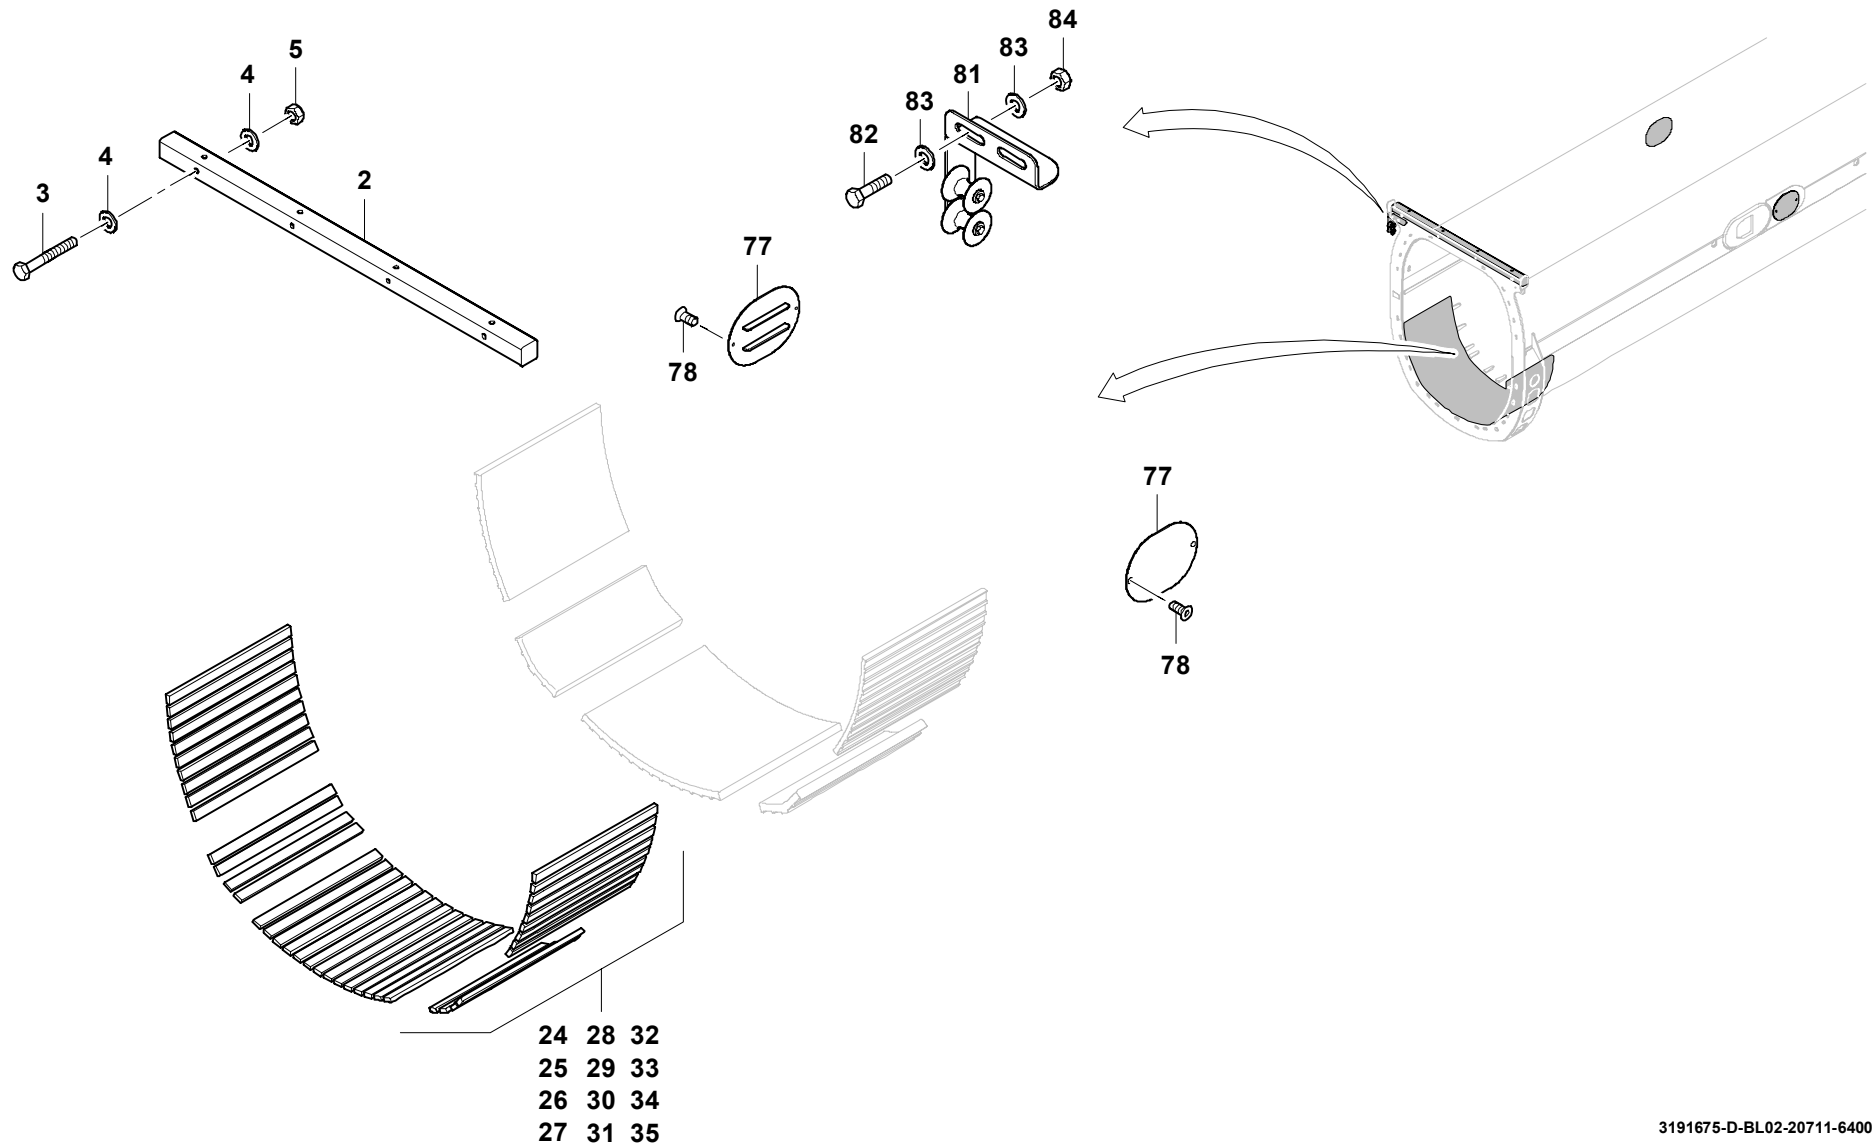

GROVE

TELESKOPTEIL 2 KPL.
TELESCOPIC PART 2 CPL.

BILDТАFEL
PICTORIAL DISPLAY

GMK 6400

207.11

3191675-ETL D

1/4

G 506

GROVE

TELESKOPTEIL 2 KPL.
TELESCOPIC PART 2 CPL.

BILDTADEL
PICTORIAL DISPLAY

GMK 6400

207.11

3191675-ETL D

2/4

G 506

GROVE

TELESKOPTEIL 2 KPL.
TELESCOPIC PART 2 CPL.

BILDTADEL
PICTORIAL DISPLAY

GMK 6400

207.11

3191675-ETL D

3/4

G 506

3191675-D-BL03-20711-6400

GROVE

TELESKOPTEIL 2 KPL.
TELESCOPIC PART 2 CPL.

BILDTAFEL
PICTORIAL DISPLAY

GMK 6400

207.11

3191675-ETL D

4/4